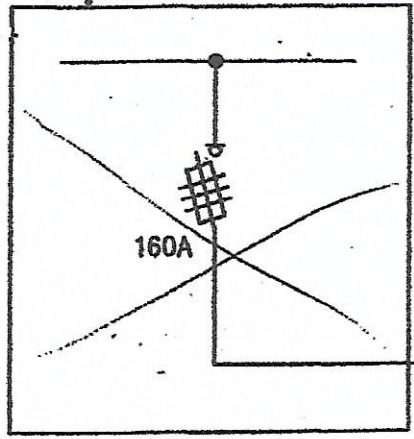

nowy ul. 17-go Stycznia

Rys - 1 -

Przebiegnia termoutwardzalna prod. INLOBEX

WG

obrot skłony

do TA

blokada z cewką

Wyciągnięty

grzałka z termostatem
50W, 230V

szafka przeciwpożarowego
wyłącznika prądu
na zewnątrz budynku

Złącze kablowe ZK

YDY20-3x1,5
HDG8 2x1,5

4x YAKY 1x120

4x YAKY 1x120