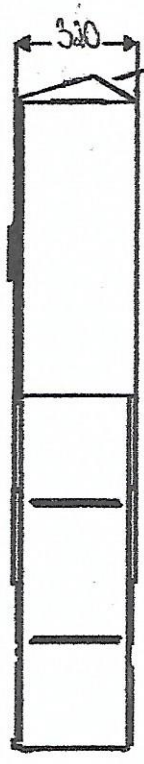

nowy ul. 17-go Stycznia

Rys - 1 -

Przebiegnia termoutwardzalna prod. INLOBEX

WG

obrot skłony

do TA

blokada z cewką

Wyciągnięty

grzałka z termostatem
50W, 230V

szafka przeciwpożarowego
wyłącznika prądu
na zewnątrz budynku

Złącze kablowe ZK

YDY20-3x1,5
HDG8 2x1,5

4x YAKY 1x120

4x YAKY 1x120