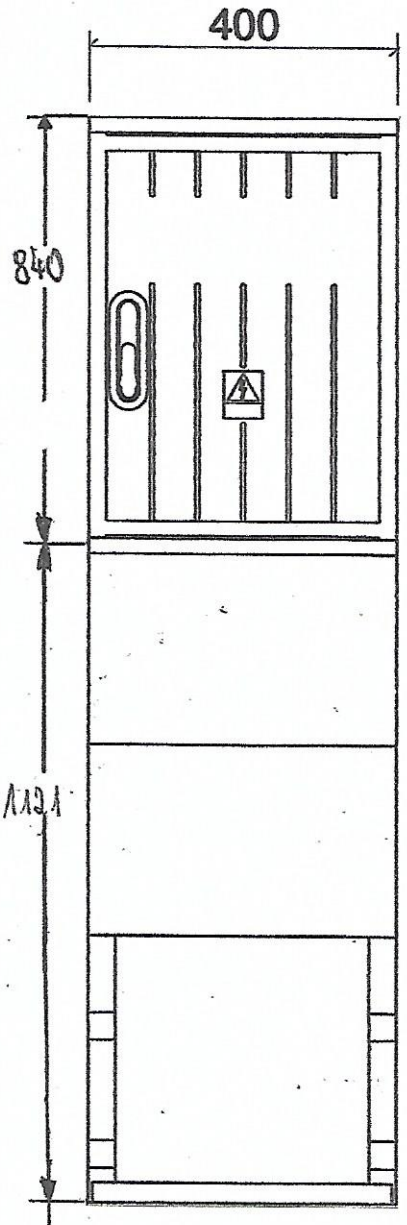

nowy ul. 17-go Stycznia

Rys - 1 -

Przebiegnia termoutwardzalna prod. INLOBEX

WG

obrot skłony

do TA

blokada z cewką

Wyciągnięty

grzałka z termostatem
50W, 230V

szafka przeciwpożarowego
wyłącznika prądu
na zewnątrz budynku

Złącze kablowe ZK

YDY20-3x1,5
HDG8 2x1,5

4x YAKY 1x120

4x YAKY 1x120