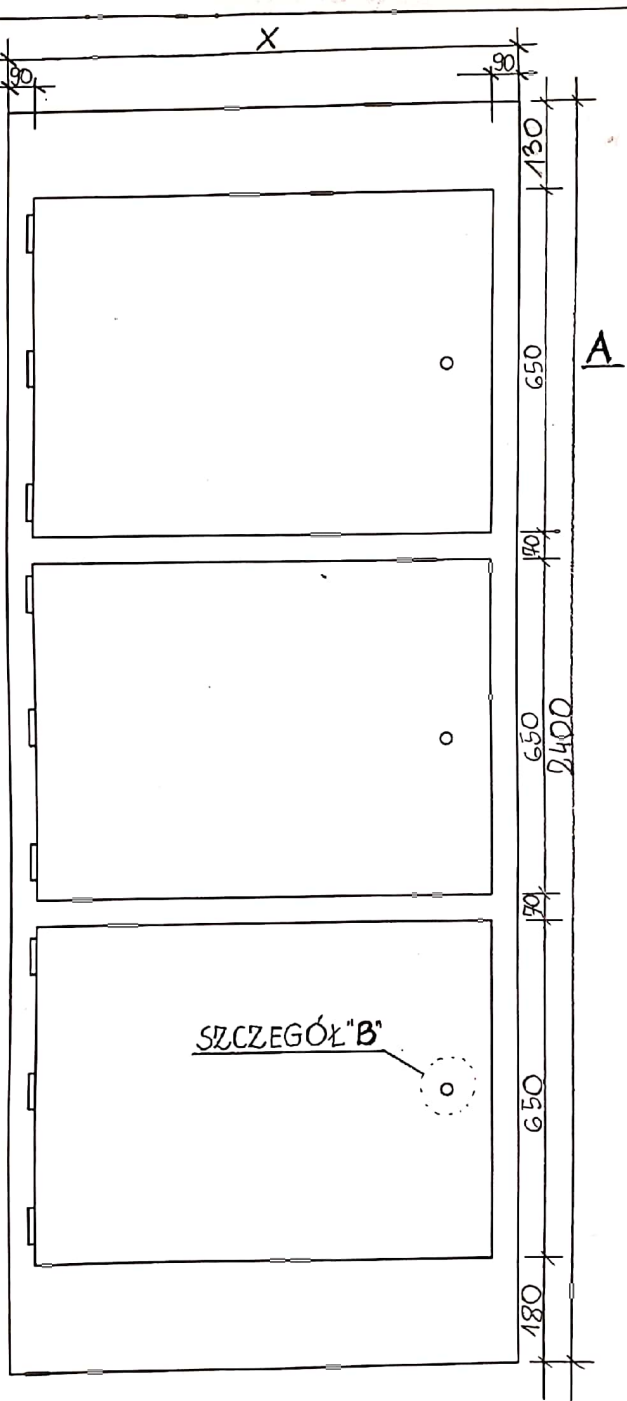

DRZWICZKI REWIZYJNE  
(ZABUDOWY METALOWE  
LOGOTERM)

WYKONAĆ ZGODNIE  
Z TABELĄ:

A

Lp	WYMIAR "X"	ZAWIAS	JLÓŚĆ
1	100 cm	LEWY	4
2	99 cm	LEWY	1
3	98 cm	LEWY	4
4	97 cm	LEWY	1
5	95 cm	LEWY	1
6	94 cm	LEWY	1

±12

UWAGA:

- WYMIARY PODANO W MILIMETRACH
- KOLOR BIAŁY
- W ZESTAWIE KLUCZYKI NA KWADRAT OSOBNO DO KAŻDEGO ZAMKA.

OPRACOWAŁ: TOMASZ GMYREK 19.05.2021

OPRACOWAŁ: TOMASZ GMYREK 19.05.2021