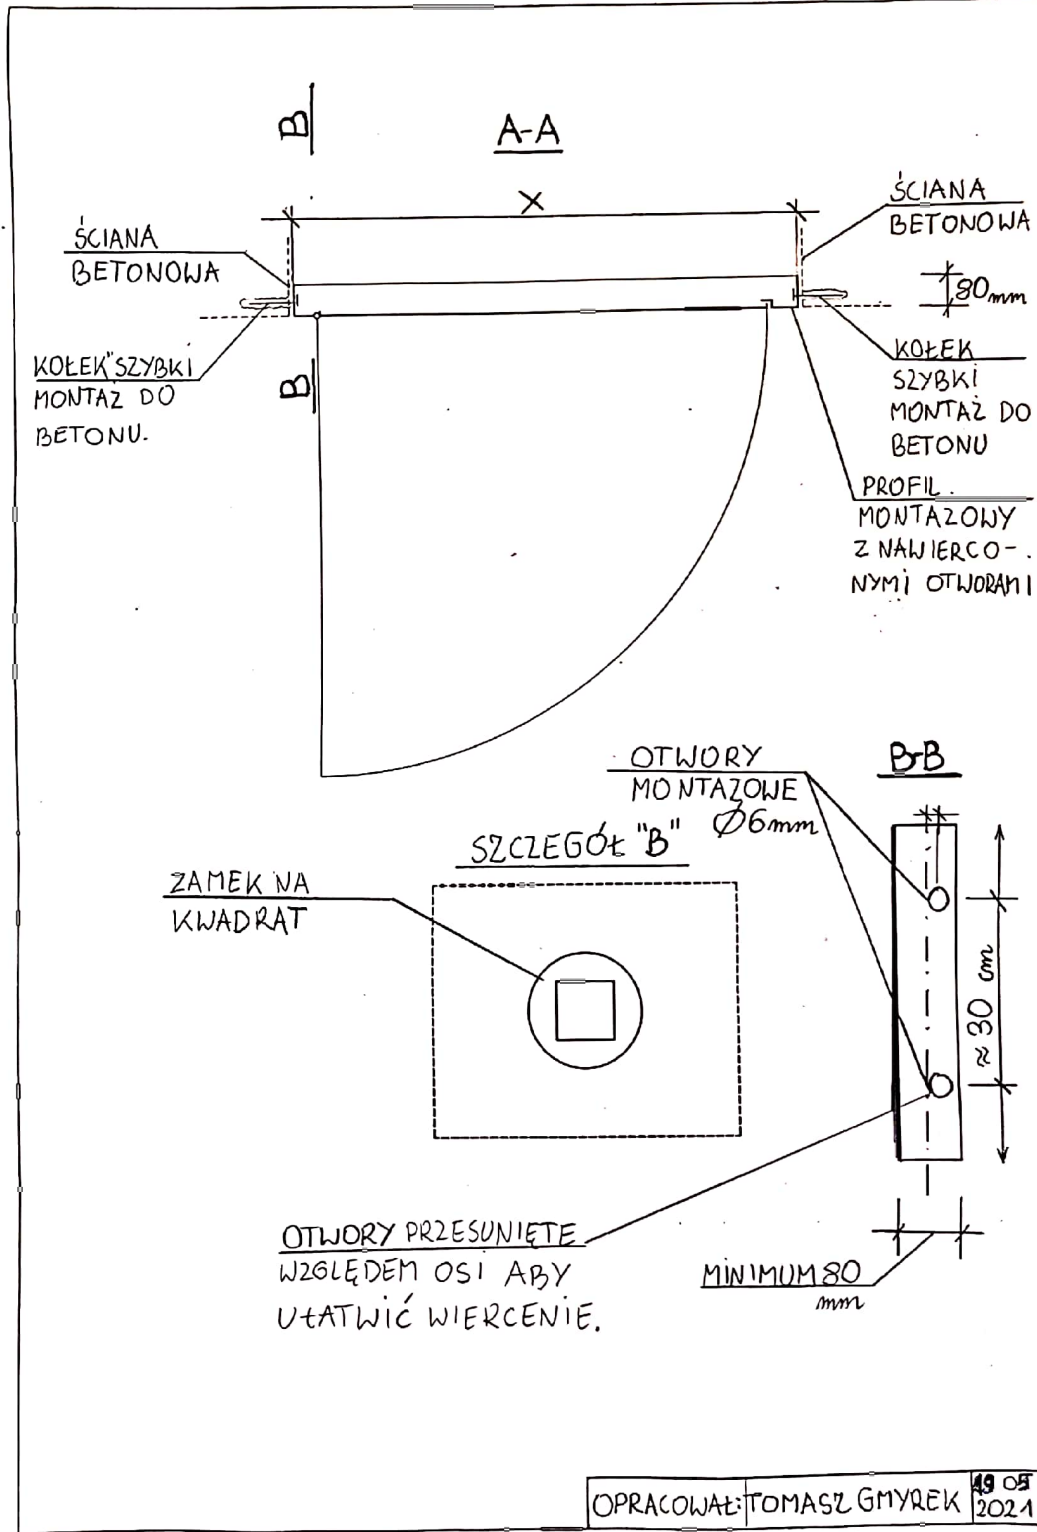

DRZWICZKI REWIZYJNE  
(ZABUDOWY METALOWE  
LOGOTERM)

WYKONAĆ ZGODNIE  
Z TABELĄ:

A

Lp	WYMIAR "X"	ZAWIAS	JLÓŚĆ
1	100 cm	LEWY	4
2	99 cm	LEWY	1
3	98 cm	LEWY	4
4	97 cm	LEWY	1
5	95 cm	LEWY	1
6	94 cm	LEWY	1

±12

UWAGA:

- WYMIARY PODANO W MILIMETRACH
- KOLOR BIAŁY
- W ZESTAWIE KLUCZYKI NA KWADRAT OSOBNO DO KAŻDEGO ZAMKA.

OPRACOWAŁ: TOMASZ GMYREK 19.05.2021

OPRACOWAŁ: TOMASZ GMYREK 19.05.2021