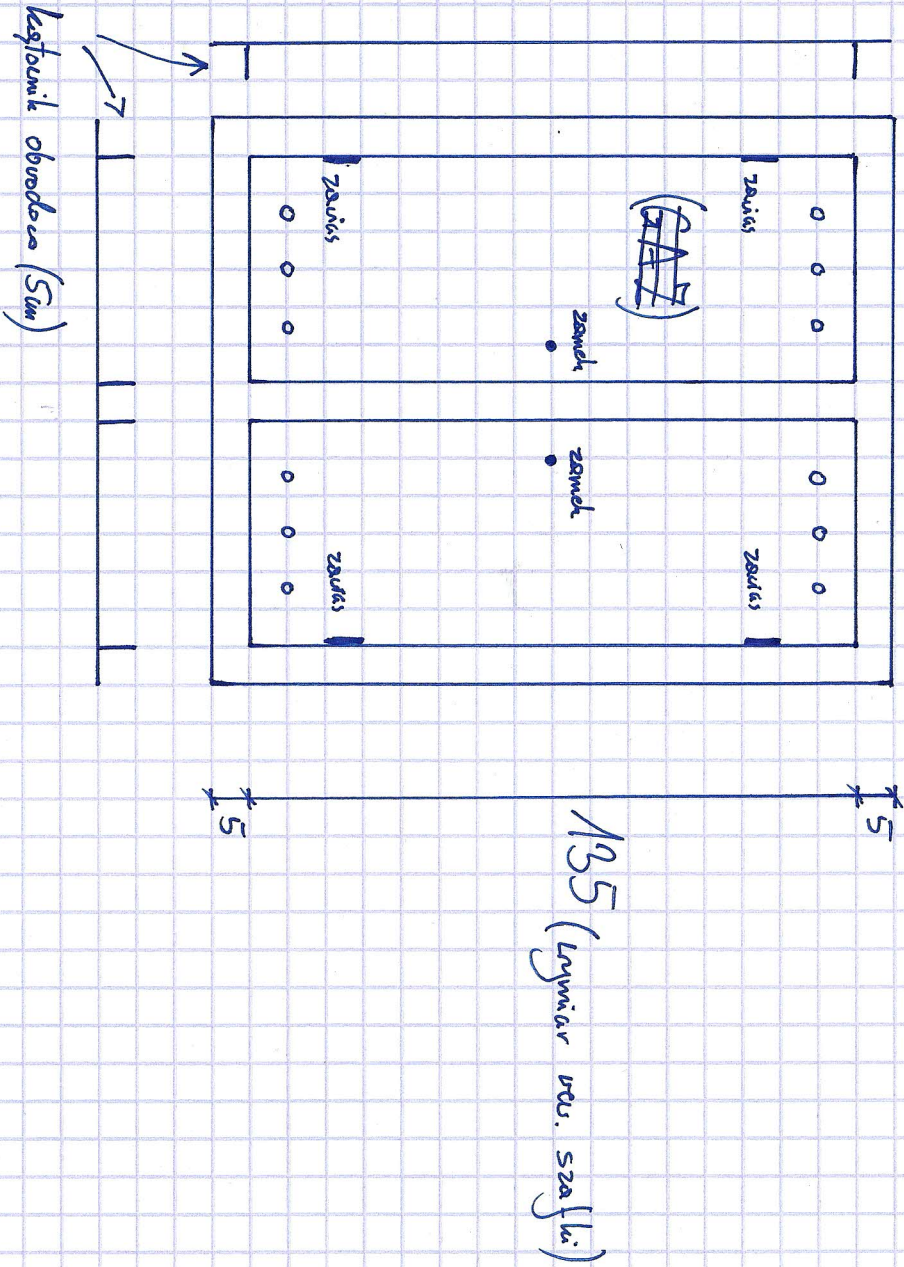

Wzrostowe drzwi technicznych - Bud. B2

Chwaszcz, 05.10.2017

1. 5 x 40 x 6 x 40 x 5

Wymiary podane w centymetrach

Wymiar słupka pomiędzy szafkami jest bardzo ważny - 6cm

Razem szk: 16 Kolor: biały

P.B. "DOMBUD" S.A.
KIEROWNIK PROJEKTU
Inż. Bartosz Mazur