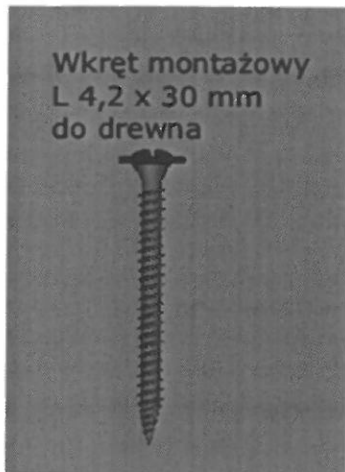

Aksesoria do blachy - Wańkowicza Kraków

Materiał	Średnie zuż.	Ilość	Przeznaczenie
----------	--------------	-------	---------------

Wkręty farmerskie 4,8 x 20 mm

4 szt./m² 14000 szt. montaż paneli dachowych
3800 montaż gąsiorów/montaż listw podgąsiorowych

360 mb

360 mb

kołnierz uszczelniający

44 szt.

kominek wentylacyjny standardowy (pochylenie dachu 35 stopni)

12 szt.

kratka okapowa – wróblówka (szerokość 10 cm)

430 mb