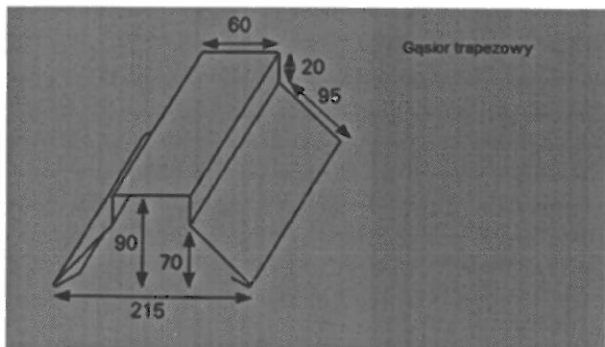

Aksesoria do blachy - Wańkowicza Kraków

Materiał	Średnie zuż.	Ilość	Przeznaczenie
----------	--------------	-------	---------------

Wkręty farmerskie 4,8 x 20 mm

4 szt./m² 14000 szt. montaż paneli dachowych
3800 montaż gąsiorów/montaż listw podgąsiorowych

360 mb

360 mb

kołnierz uszczelniający

44 szt.

kominek wentylacyjny standardowy (pochylenie dachu 35 stopni)

12 szt.

kratka okapowa – wróblówka (szerokość 10 cm)

430 mb