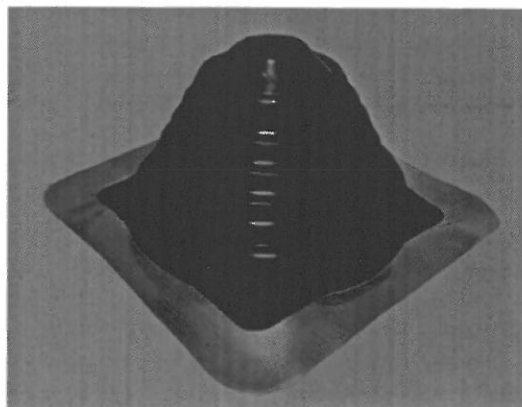

Aksesoria do blachy - Wańkowicza Kraków

Materiał	Średnie zuż.	Ilość	Przeznaczenie
----------	--------------	-------	---------------

Wkręty farmerskie 4,8 x 20 mm

4 szt./m² 14000 szt. montaż paneli dachowych
3800 montaż gąsiorów/montaż listw podgąsiorowych

360 mb

360 mb

kołnierz uszczelniający

44 szt.

kominek wentylacyjny standardowy (pochylenie dachu 35 stopni)

12 szt.

kratka okapowa – wróblówka (szerokość 10 cm)

430 mb