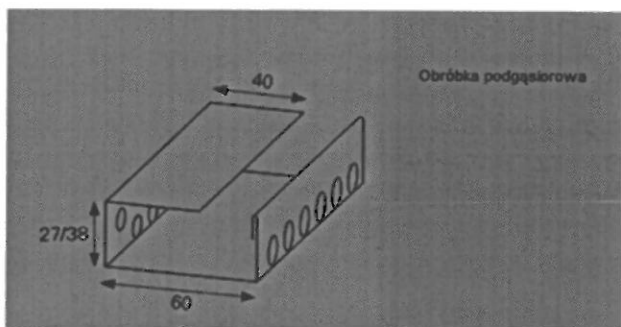

Aksesoria do blachy - Wańkowicza Kraków

Materiał	Średnie zuż.	Ilość	Przeznaczenie
----------	--------------	-------	---------------

Wkręty farmerskie 4,8 x 20 mm

4 szt./m² 14000 szt. montaż paneli dachowych
3800 montaż gąsiorów/montaż listw podgąsiorowych