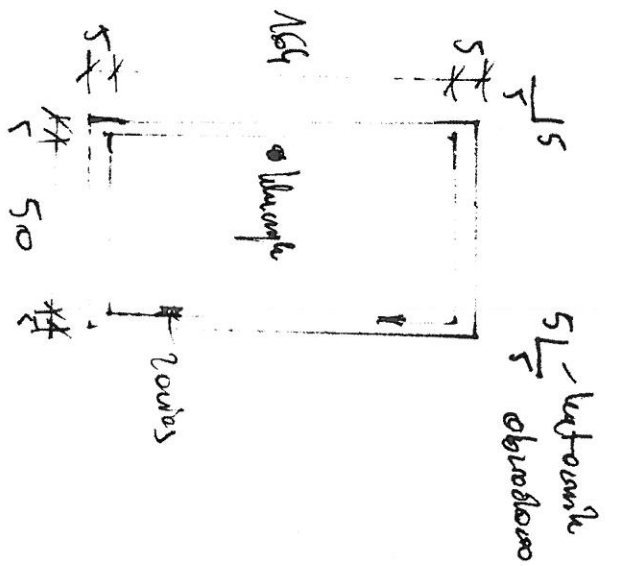

Thick 6 set
Kufornik 4 cm.

Thick 2 set

Thick 4 set

Kolor kraljević stonovara.

K-a Balthusa Level. nr 1, 2.