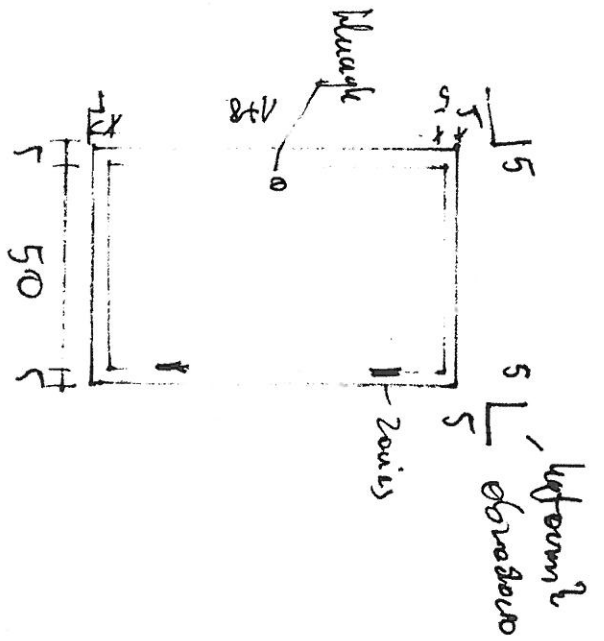

Thick 6 set
Kufornik 4 cm.

Thick 2 set

Thick 4 set

Kolor kraljević stonovara.

K-a Balthusa Level. nr 1, 2.