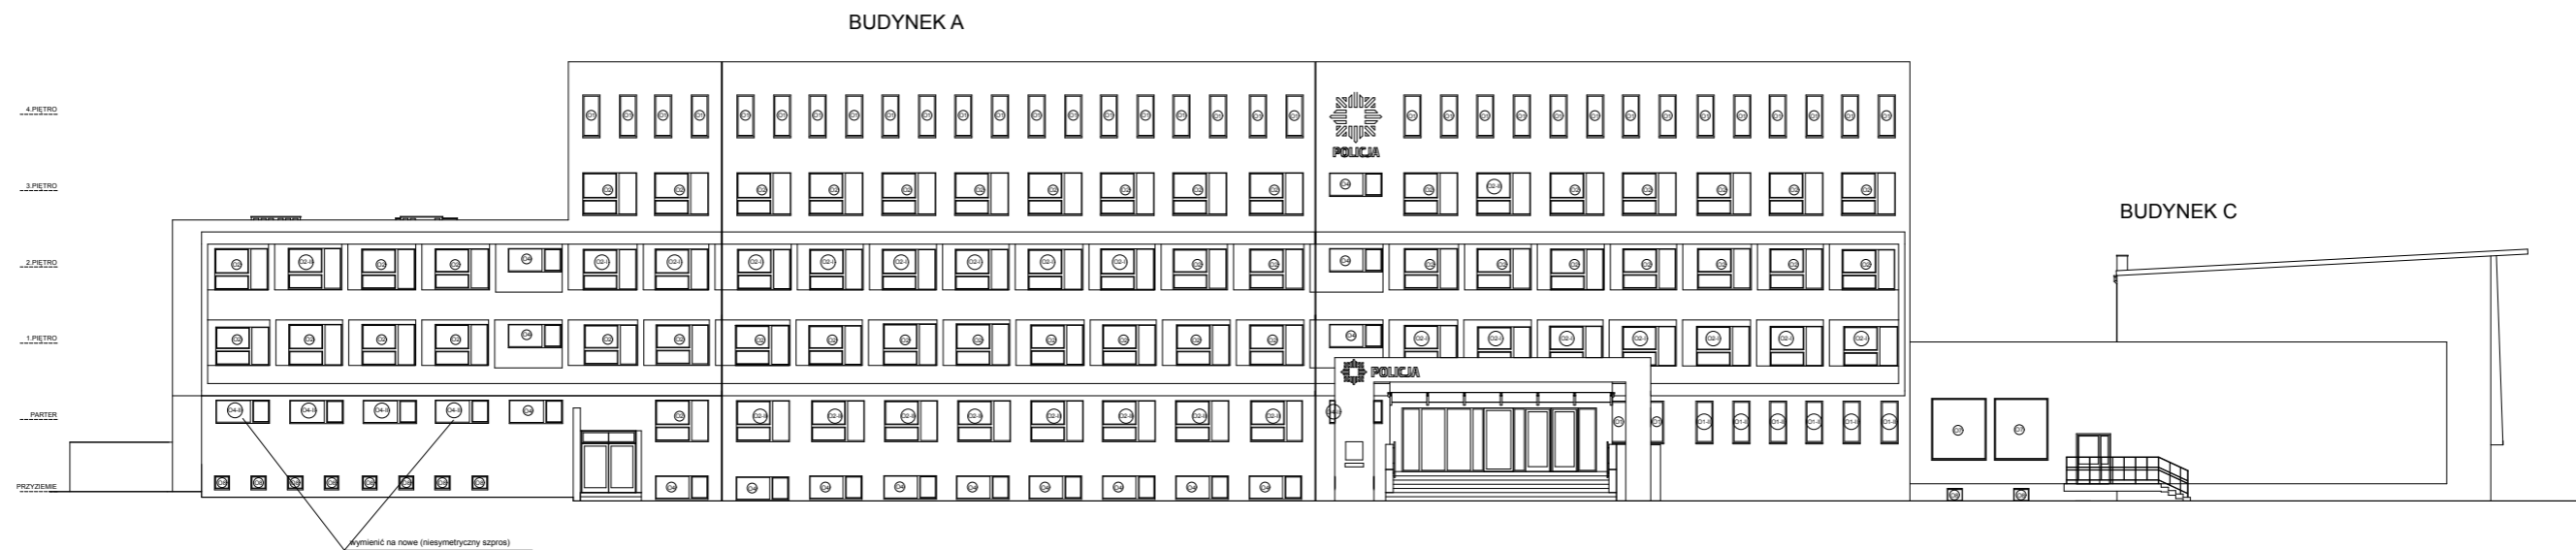

ELEWACJA FRONTOWA PROJEKTOWANA

08.05.2014

legenda (elewacje)

LEGENDA

KOLORYSTYKA ELEWACJI:

□	kolor jasnoszary NCS-S 1000 N
□	kolor biały NCS-S 0200 N
□	kolor ciemny grafitowy NCS S 7500-B

BARWY NA LOGOTYPIE POLICJI:

□	RAL 5003 (RGB 0,35,85)
□	RAL 7036 (RGB 237,237,237)